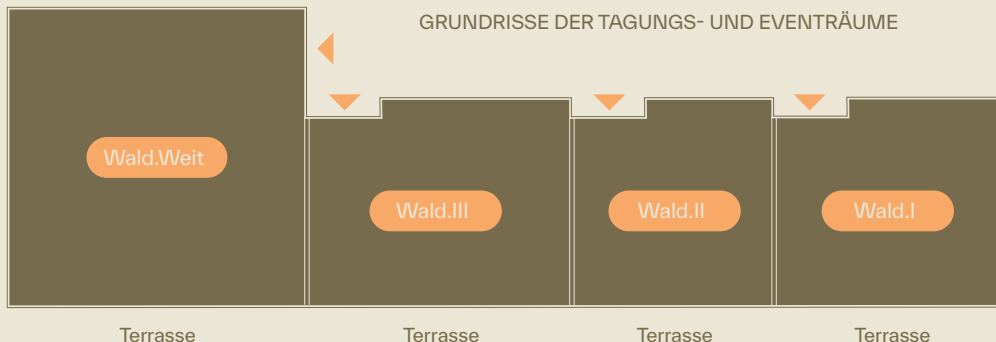

WALD.WEIT

Rheingau Hotel & Retreat

WALD.WEIT – Inspiration. Klarsicht.

Ein Ort an dem Ideen geboren werden, umgeben von Wald und Ruhe eines Bergplateaus. Gewinnen Sie neue Perspektiven auf Ihre Projekte, feiern Sie inmitten eines grünen Refugiums.

event@wald-weit.com

wald-weit.com

GRUNDRISSSE DER TAGUNGS- UND EVENTRÄUME

WALD.WEIT

Rheingau Hotel & Retreat

	 Theater	 Bankett	 Parlamentarisch	 U-Form	Raummaße (L x B x H)	Fläche in m ²
Wald.Weit	120	90	60	30	10,3 x 11,8 x 3,4	120,8
Wald.I + II + III	199	140	78	58	25,6 x 7,5 x 3,4	192,30
Wald.I + II	130	80	60	34	16 x 7,5 x 3,4	119,7
Wald.II + III	140	80	60	38	17 x 7,5 x 3,4	127,9
Wald.I	60	40	30	18	8,5 x 7,5 x 3,4	63,5
Wald.II	50	40	24	14	7,4 x 7,5 x 3,4	55,3
Wald.III	68	40	30	18	9,6 x 7,5 x 3,4	71,6

Tagungen & Events

- Panorama-Event-Etage mit ca. 258 m², ausgestattet mit bodentiefen Fenstern mit Weitblick
- Hochwertige Projektionstechnik und integriertes Soundsystem
- Außenterrasse mit direktem Zugang zu den Eventräumen, ebenerdig befahrbar
- Rooftop-Bar: einzigartige Dachlocation für bis zu ca. 100 Personen
- Vielfältige Eventmöglichkeiten: Konferenzen, Workshops, Roadshows, Car Launches, Teambuilding, Incentives, Firmen- und Privatfeiern, Hochzeiten, u. v. m.